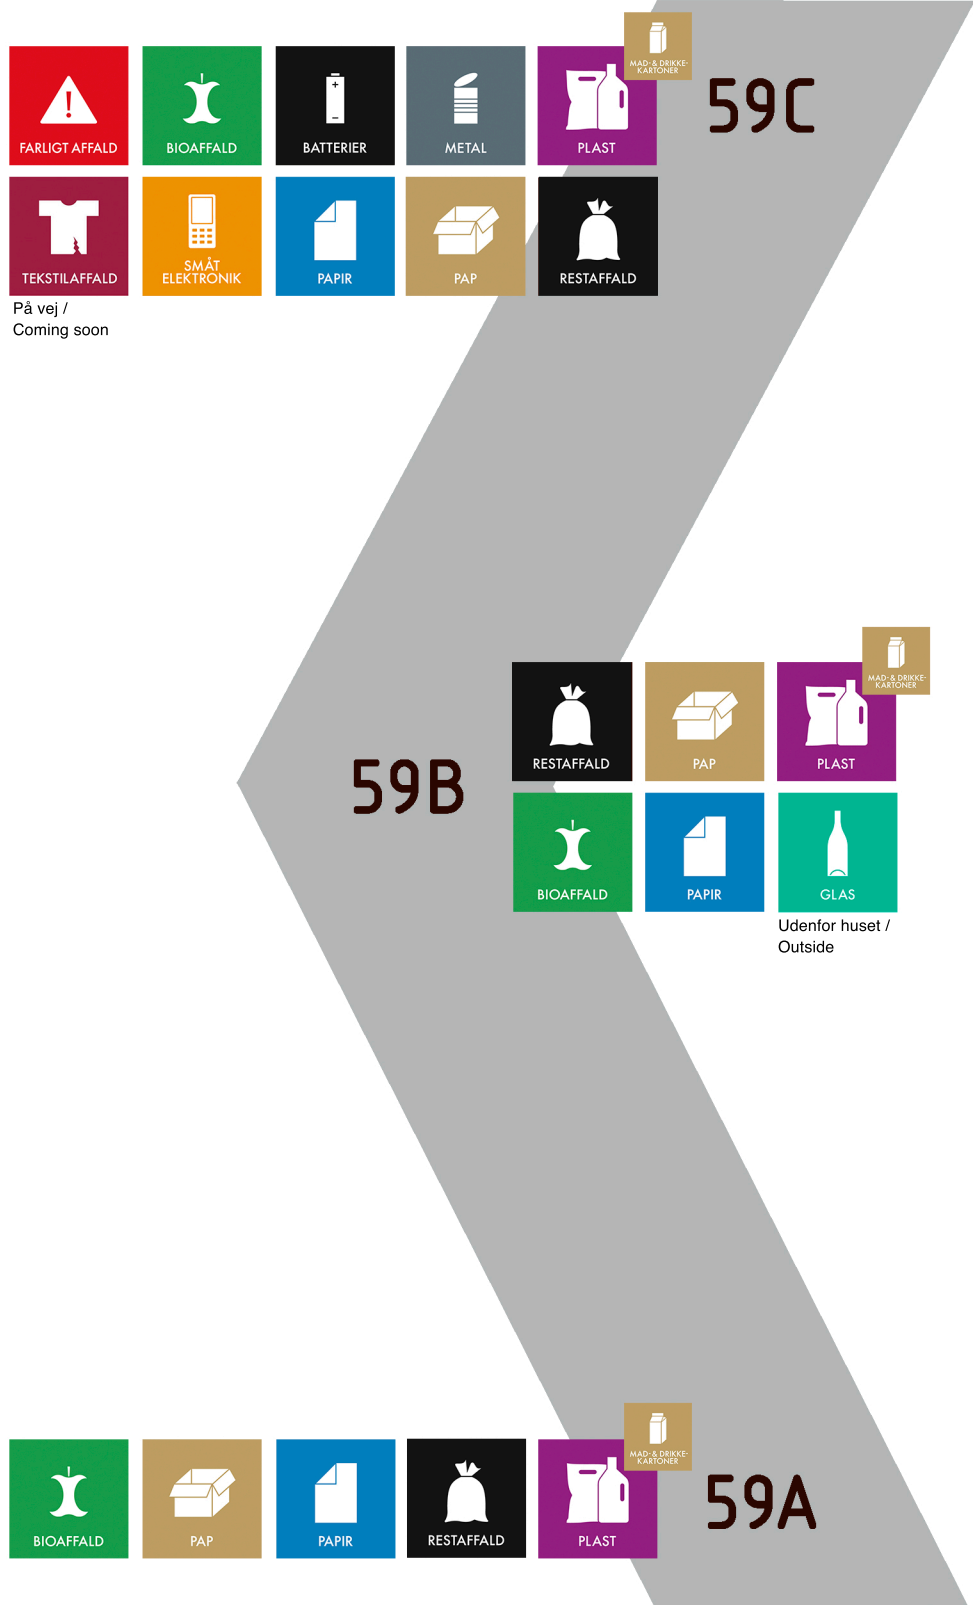

AFFALDSHÅNDBTERING

Container hver den sidste tirsdag i måneden mellem Bjerget og M-huset

Container every the last Tuesday of the month between "Bjerget" and the M-house

Udenfor huset / Outside